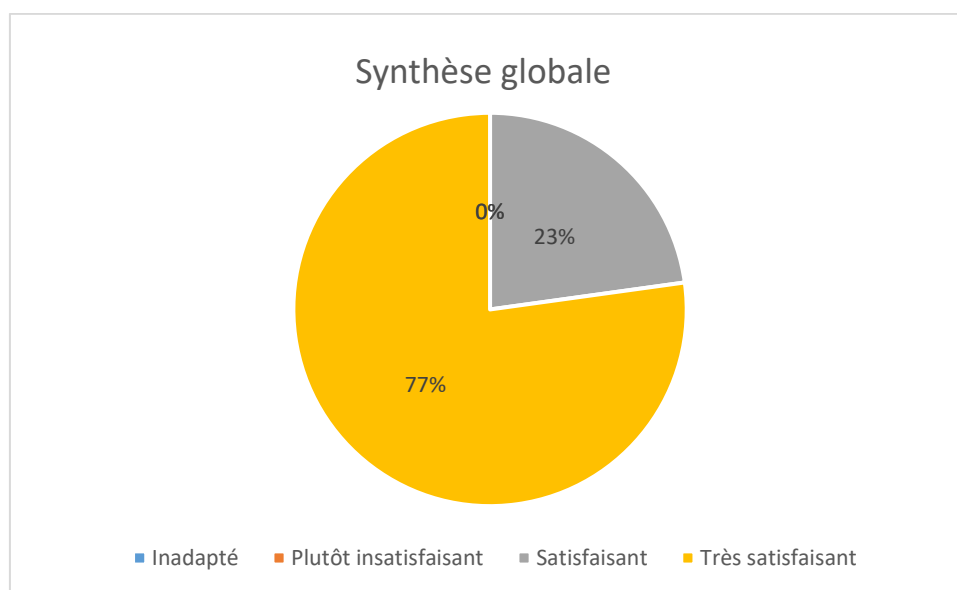

Synthèse de l'évaluation des formations 2023

Synthèse de l'évaluation des formations pour l'année 2023

Qu'avez-vous pensé	Inadapté	Plutôt insatisfaisant	Satisfaisant	Très satisfaisant
Du niveau global de la formation	0	0	6	13
De son adéquation avec les objectifs initialement fixés	0	0	5	14
De l'apport immédiat pour votre poste	0	0	8	11
Du rythme	0	0	8	11
Du contenu	0	0	5	14
Des qualités pédagogiques de l'animateur	0	0	0	19
De la disponibilité de l'animateur	0	0	0	19
Des supports de formation transmis	0	0	1	18
De l'organisation matérielle et des conditions d'accueil	0	0	6	13