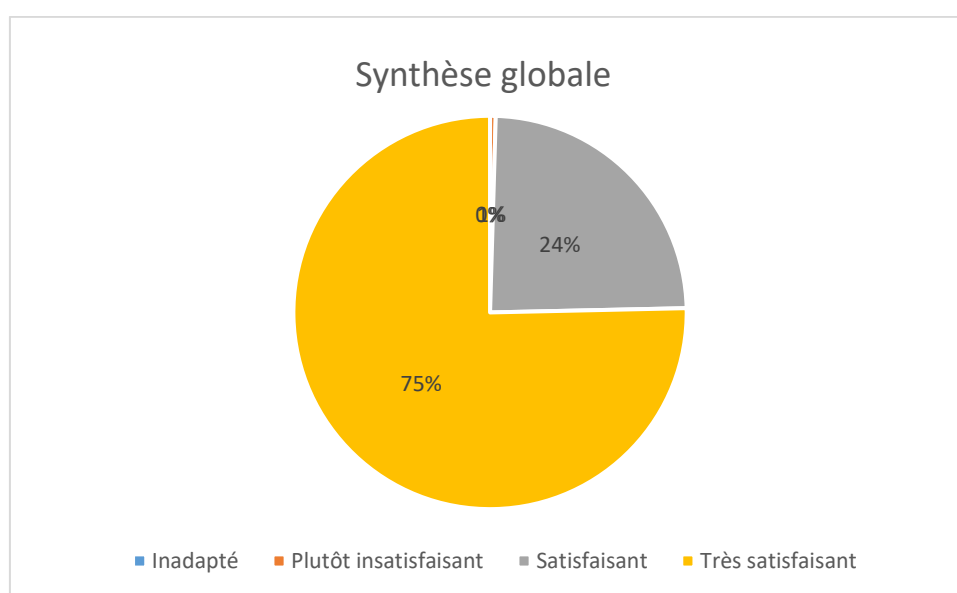

## Synthèse de l'évaluation des formations 2022

### Synthèse de l'évaluation des formations pour l'année 2021

Qu'avez-vous pensé	Inadapté	Plutôt insatisfaisant	Satisfaisant	Très satisfaisant
Du niveau global de la formation	0	0	7	16
De son adéquation avec les objectifs initialement fixés	0	0	8	16
De l'apport immédiat pour votre poste	0	0	6	18
Du rythme	0	0	9	15
Du contenu	0	0	7	17
Des qualités pédagogiques de l'animateur	0	0	4	20
De la disponibilité de l'animateur	0	0	2	22
Des supports de formation transmis	0	0	4	20
De l'organisation matérielle et des conditions d'accueil	0	1	5	18