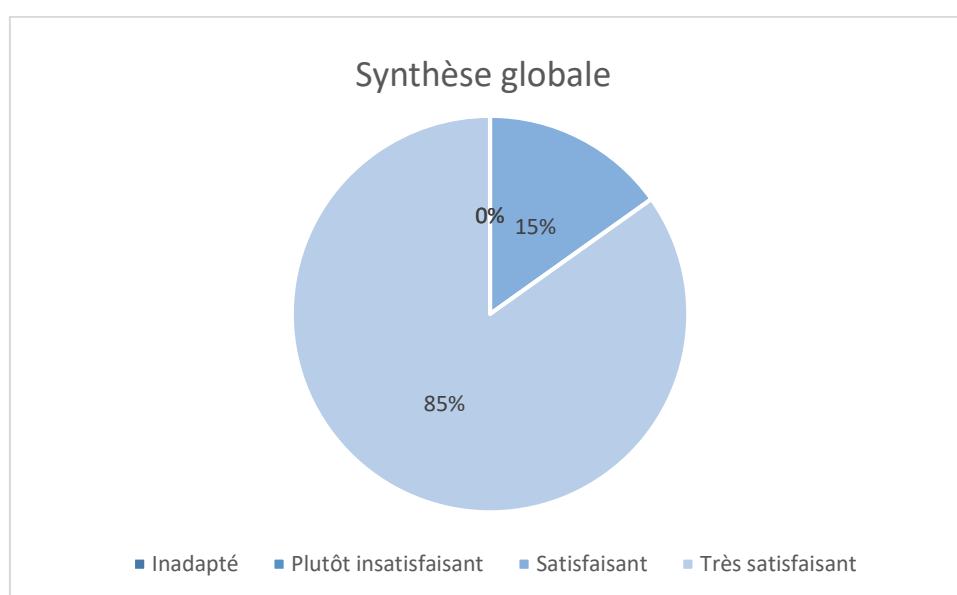

## Synthèse de l'évaluation des formations 2021

### Synthèse de l'évaluation des formations pour l'année 2021

Qu'avez-vous pensé	Inadapté	Plutôt insatisfaisant	Satisfaisant	Très satisfaisant
Du niveau global de la formation	0	0	4	18
De son adéquation avec les objectifs initialement fixés	0	0	4	18
De l'apport immédiat pour votre poste	0	0	9	13
Du rythme	0	0	5	17
Du contenu	0	0	4	18
Des qualités pédagogiques de l'animateur	0	0	0	22
De la disponibilité de l'animateur	0	0	0	22
Des supports de formation transmis	0	0	1	21
De l'organisation matérielle et des conditions d'accueil	0	0	3	19